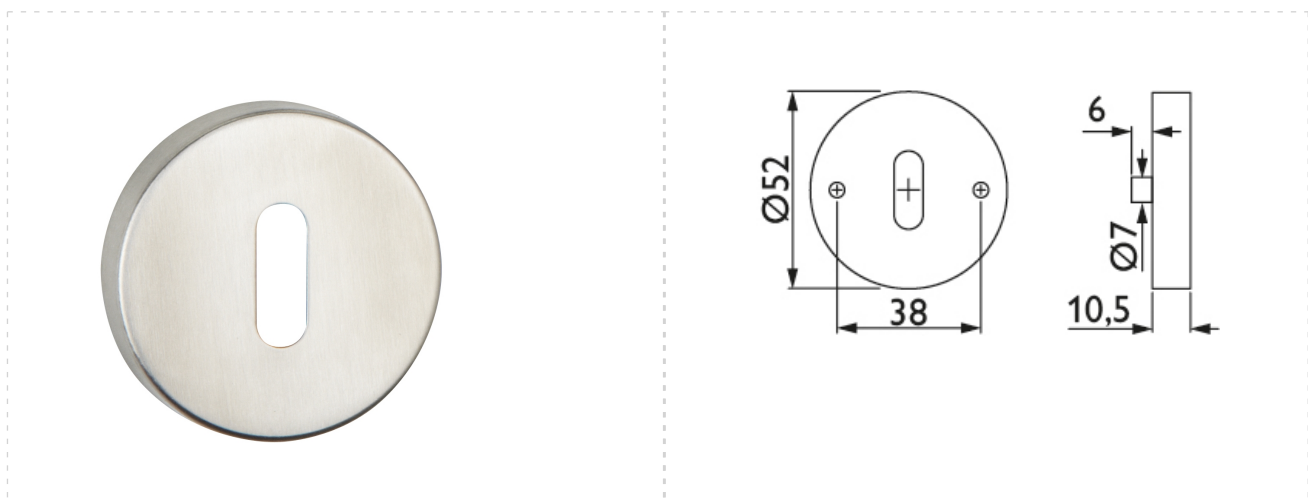

## Schlüsselrosette 2036 K BB

Nr.: 5218  
EAN: 4030755052180  
Artikelnummer: 2036.K.BB-60  
Beschreibung: Schlüsselrosette 2036 K BB  
inkl. Holzschrauben 4 x 50 mm  
für Türstärke 38 - 45 mm  
Oberfl. 60 (Edelstahl matt)

Prüfnorm: -  
Klassifizierungsschlüssel: -  
Mengeneinheit: Paar  
min. Bestellmenge: 1  
Verpackungsmenge: 10

Druckfehler: Irrtümer und Änderungen vorbehalten. Alle Maße nur Circaangaben. Farbabweichungen durch Drucktechnik und bedingt durch Fototechnik möglich.

### Klassifizierung

Art	Schlüsselrosette
Form	rund
Werkstoff	Edelstahl
Oberfläche	matt geschliffen
Schlüssellochung	Buntbart
Drückerlochung	Nein
Türdicke min. mm	38
Türdicke max. mm	45
Durchmesser mm	52
Stärke mm	10
Befestigung	unsichtbar
Stütznocken	Ja
Feuerschutz und Rauchschutz nach DIN 18273	Nein
lieferantenspezifische Farbe	Edelstahl matt