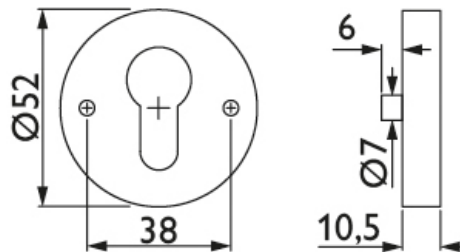

Schlüsselrosette 2036 K PZ

Nr.: 5219
EAN: 4030755052197
Artikelnummer: 2036.K.PZ-60
Beschreibung: Schlüsselrosette 2036 K PZ
inkl. Holzschrauben 4 x 50 mm
für Türstärke 38 - 45 mm
Oberfl. 60 (Edelstahl matt)

Prüfnorm: -
Klassifizierungsschlüssel: -
Mengeinheit: Paar
min. Bestellmenge: 1
Verpackungsmenge: 10

Druckfehler: Irrtümer und Änderungen vorbehalten. Alle Maße nur Circaangaben. Farbabweichungen durch Drucktechnik und bedingt durch Fototechnik möglich.

Klassifizierung

Art	Schlüsselrosette
Form	rund
Werkstoff	Edelstahl
Oberfläche	matt geschliffen
Schlüssellochung	Profilzylinder
Drückerlochung	Nein
Türdicke min. mm	38
Türdicke max. mm	45
Durchmesser mm	52
Stärke mm	10
Befestigung	unsichtbar
Stütznocken	Ja
Feuerschutz und Rauchschutz nach DIN 18273	Nein
lieferantenspezifische Farbe	Edelstahl matt