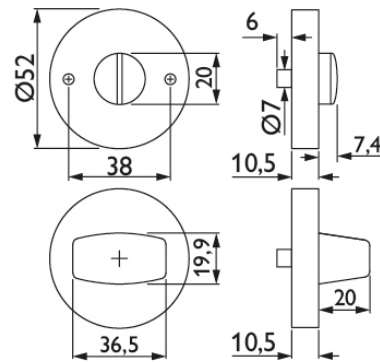

Bad-Rosette 2036 K

Nr.:	6092
EAN:	4030755060925
Artikelnummer:	2036.K/3212/3216.BAD-60
Beschreibung:	Bad-Rosette 2036 K mit Riegel 3212/3216 Stift 6 mm / 60 mm vorstehend, Hülse 7/8 mm inkl. Holzschrauben 4 x 50 mm für Tst. 38 - 45 mm Oberfl. 60 (Edelstahl matt)
Prüfnorm:	-
Klassifizierungsschlüssel:	-
Mengeneinheit:	Paar
min. Bestellmenge:	1
Verpackungsmenge:	5

Weitergabe an Dritte und Vervielfältigung ist untersagt.

Bad-Rosette 2036 K

Klassifizierung

Art	Schlüsselrosette
Form	rund
Werkstoff	Edelstahl
Oberfläche	matt geschliffen
Schlüssellochung	WC/Bad 8 mm
Drückerlochung	Nein
Türdicke min. mm	38
Türdicke max. mm	45
Durchmesser mm	52
Stärke mm	10
Befestigung	unsichtbar
Stütznocken	Ja
Feuerschutz und Rauchschutz nach DIN 18273	Nein
lieferantenspezifische Farbe	Edelstahl matt