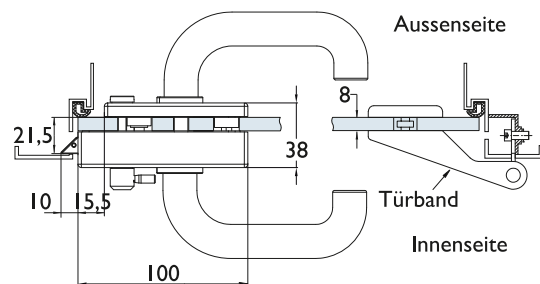

**6096/SLS.BAD.L (links):**

Tür Din links mit Drehriegel auf der Schlossseite  
Für linke Bad-Türen die nach innen aufgehen.

**6096/SGS.BAD.L (links):**

Tür Din links mit Drehriegel auf der Schlossgegensseite.  
Für linke Bad-Türen die nach außen aufgehen.

**6096/SLS.BAD.R (rechts):**

Tür Din rechts mit Drehriegel auf der Schlossseite  
Für rechte Bad-Türen die nach innen aufgehen.

**6096/SGS.BAD.R (rechts):**

Tür Din rechts mit Drehriegel auf der Schlossgegensseite.  
Für rechte Bad-Türen die nach außen aufgehen.