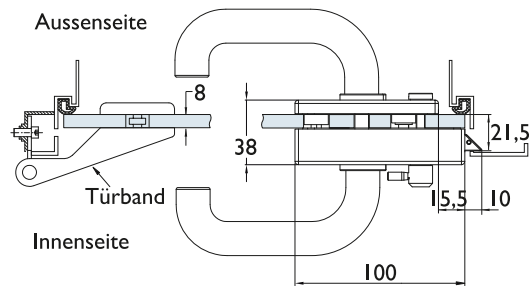

**6096/SLS.BAD.L (links):**

Tür Din links mit Drehriegel auf der Schlossseite  
Für linke Bad-Türen die nach innen aufgehen.

**6096/SGS.BAD.L (links):**

Tür Din links mit Drehriegel auf der Schlossgegensseite.  
Für linke Bad-Türen die nach außen aufgehen.

**6096/SLS.BAD.R (rechts):**

Tür Din rechts mit Drehriegel auf der Schlossseite  
Für rechte Bad-Türen die nach innen aufgehen.

**6096/SGS.BAD.R (rechts):**

Tür Din rechts mit Drehriegel auf der Schlossgegensseite.  
Für rechte Bad-Türen die nach außen aufgehen.