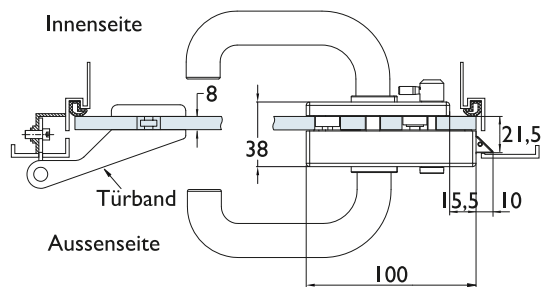

**6096/SLS.BAD.L (links):**

Tür Din links mit Drehriegel auf der Schlossseite  
Für linke Bad-Türen die nach innen aufgehen.

**6096/SGS.BAD.L (links):**

Tür Din links mit Drehriegel auf der Schlossgegensseite.  
Für linke Bad-Türen die nach außen aufgehen.

**6096/SLS.BAD.R (rechts):**

Tür Din rechts mit Drehriegel auf der Schlossseite  
Für rechte Bad-Türen die nach innen aufgehen.

**6096/SGS.BAD.R (rechts):**

Tür Din rechts mit Drehriegel auf der Schlossgegensseite.  
Für rechte Bad-Türen die nach außen aufgehen.